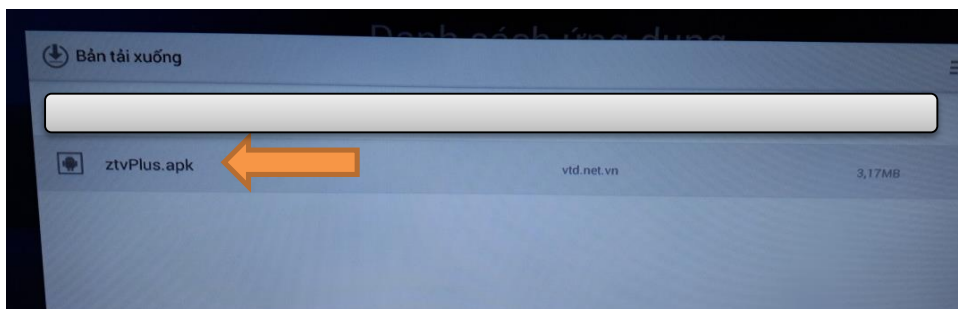

**Bước 6:** Bấm mũi tên xuống tới vị trí Tải xuống của Ztv Plus và bấm OK (Enter)

**Bước 7:** Bấm OK để tiến hành tải xuống

**Bước 8:** Nhấn **Exit** để thoát khỏi Trình duyệt ra trang Smart chính Bấm vào **Danh sách ứng dụng**

**Bước 9:** Khi vào Danh sách ứng dụng chọn vào biểu tượng **Nội dung tải xuống**

**Bước 10:** Trong Nội dung tải xuống có file **ztvPlus.apk** và bấm OK vào **Cài đặt**

Ứng dụng đang cài đặt

Đã cài đặt Xong ZtvPlus, nhấn OK vào chữ **Xong**