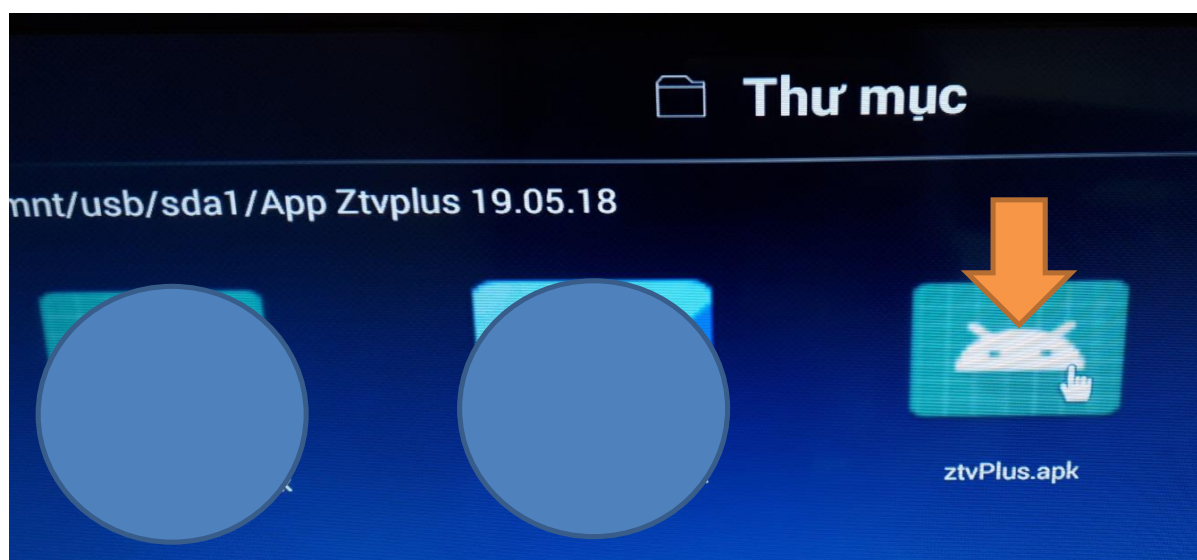

Bước 2: Chọn vào file **ztvPlus.apk**