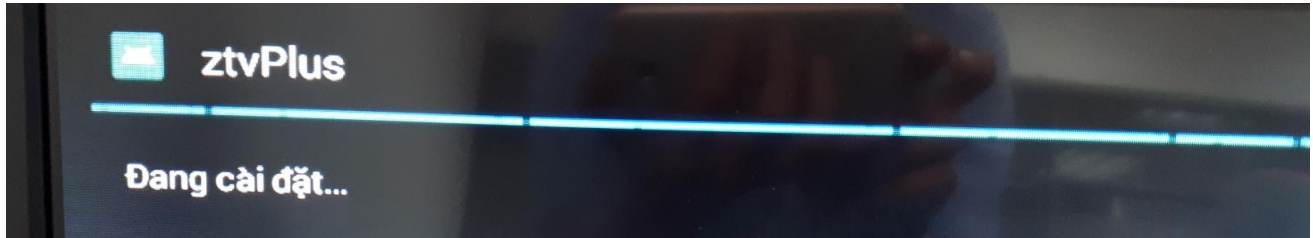

## **CÁCH 2: HƯỚNG DẪN CÀI ĐẶT APP ZTVPLUS TỪ USB CHO TV SMART VIETTRONICS**

**Bước 1:** Kết nối USB vào TV.

**Bước 2:** Từ trang chính Smart TV, bấm mũi tên qua phải chọn biểu tượng **Phương tiện truyền thông**

**Bước 2:** Chọn tiếp vào biểu tượng **Thư mục**

**Bước 2:** Trong Thư mục chọn tiếp vào **Folder** đã chép file ZtvPlus.apk

**Bước 2:** Chọn vào file **ztvPlus.apk**

**Bước 3:** Trong Nội dung tải xuống có file ztvPlus.apk và bấm OK vào **Cài đặt**

Ứng dụng đang cài đặt

Đã cài đặt Xong ZtvPlus, nhấn OK vào chữ **Xong**

Sau khi cài ZtvPlus xong, trong Danh sách ứng dụng xuất hiện Icon như hình

\*\*\* Hết \*\*\*