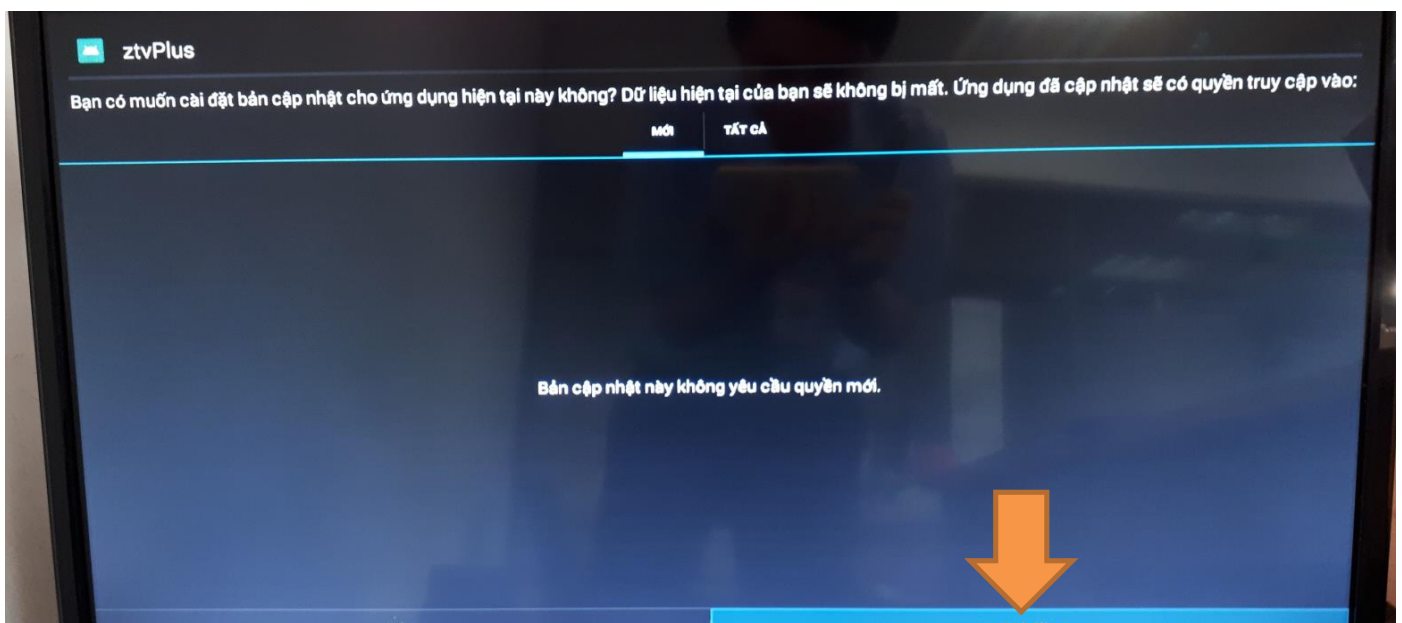

Bước 10: Trong Nội dung tải xuống có file **ztvPlus.apk** và bấm OK vào **Cài đặt**