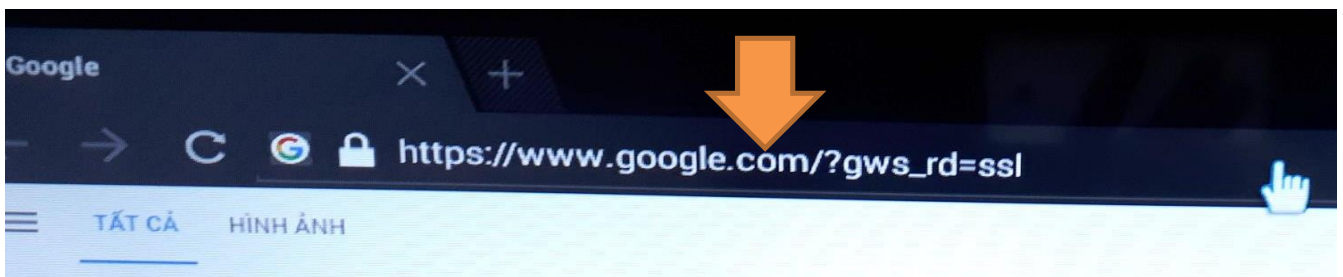

# HƯỚNG DẪN CÀI ĐẶT APP ZTVPLUS CHO TV SMART VIETTRONICS

## CÁCH 1: HƯỚNG DẪN CÀI ĐẶT APP ZTVPLUS TRỰC TIẾP TRÊN TV SMART VIETTRONICS

**Bước 1:** Từ giao diện Smart chính của TV, Bấm mũi tên qua phải và nhấn OK (Enter) Vào **Trình duyệt** web trên TV

**Bước 2:** Nhấn vào thanh duyệt web như hình rồi gõ: **vtd.net.vn** và làm theo thứ tự hình