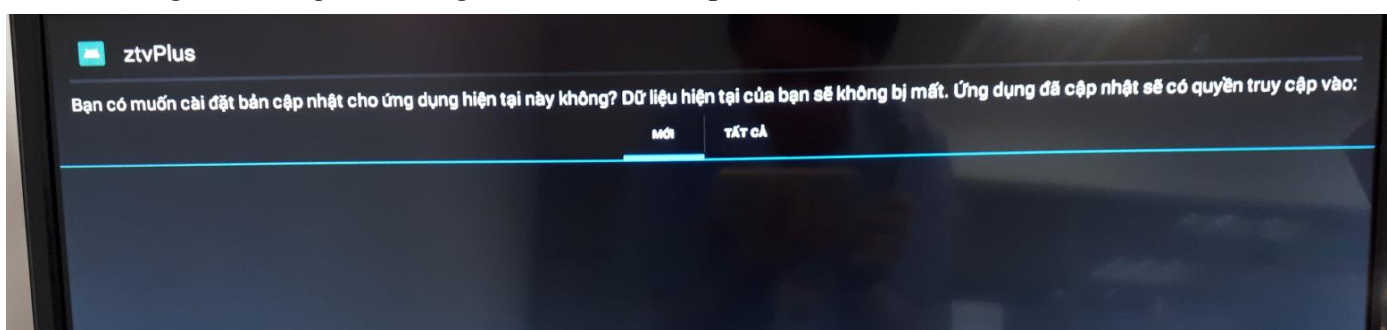

## **CÁCH 2: HƯỚNG DẪN CÀI ĐẶT APP ZTVPLUS TỪ USB CHO TV SMART VIETTRONICS**

**Bước 1:** Kết nối USB vào TV.

**Bước 2:** Từ trang chính Smart TV, bấm mũi tên qua phải chọn biểu tượng **Phương tiện truyền thông**

**Bước 2:** Chọn tiếp vào biểu tượng **Thư mục**

**Bước 2:** Trong Thư mục chọn tiếp vào **Folder** đã chép file ZtvPlus.apk

**Bước 2:** Chọn vào file **ztvPlus.apk**

**Bước 3:** Trong Nội dung tải xuống có file ztvPlus.apk và bấm OK vào **Cài đặt**

Ứng dụng đang cài đặt

Đã cài đặt Xong ZtvPlus, nhấn OK vào chữ **Xong**

Sau khi cài ZtvPlus xong, trong Danh sách ứng dụng xuất hiện Icon như hình

\*\*\* Hết \*\*\*