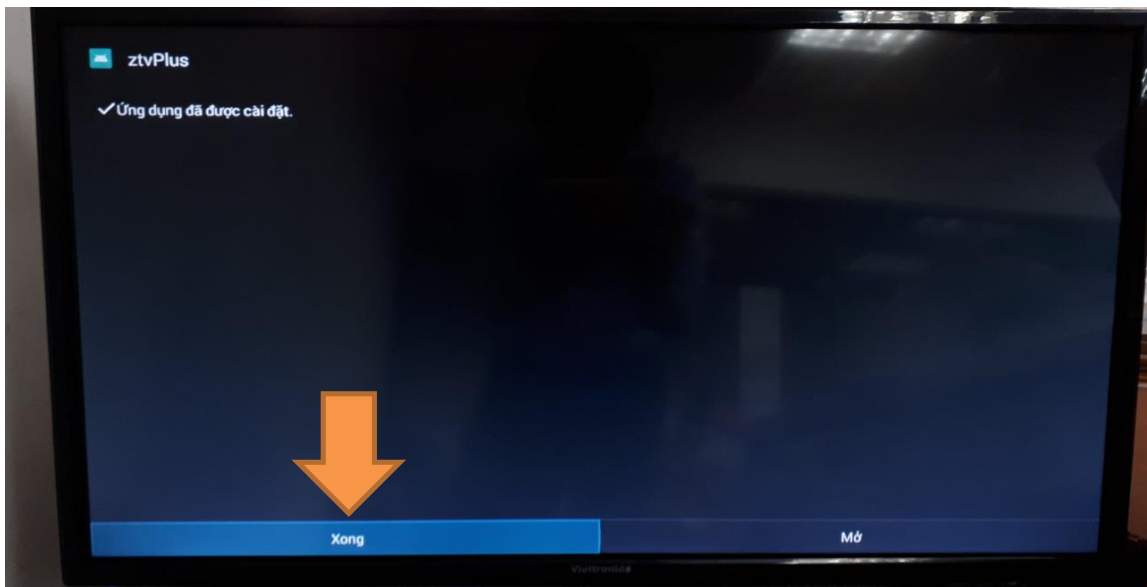

## **CÁCH 2: HƯỚNG DẪN CÀI ĐẶT APP ZTVPLUS TỪ USB CHO TV SMART VIETTRONICS**

**Bước 1:** Kết nối USB vào TV.

**Bước 2:** Từ trang chính Smart TV, bấm mũi tên qua phải chọn biểu tượng **Phương tiện truyền thông**

Ứng dụng đang cài đặt

Đã cài đặt Xong ZtvPlus, nhấn OK vào chữ **Xong**

Sau khi cài ZtvPlus xong, trong Danh sách ứng dụng xuất hiện Icon như hình

\*\*\* Hết \*\*\*