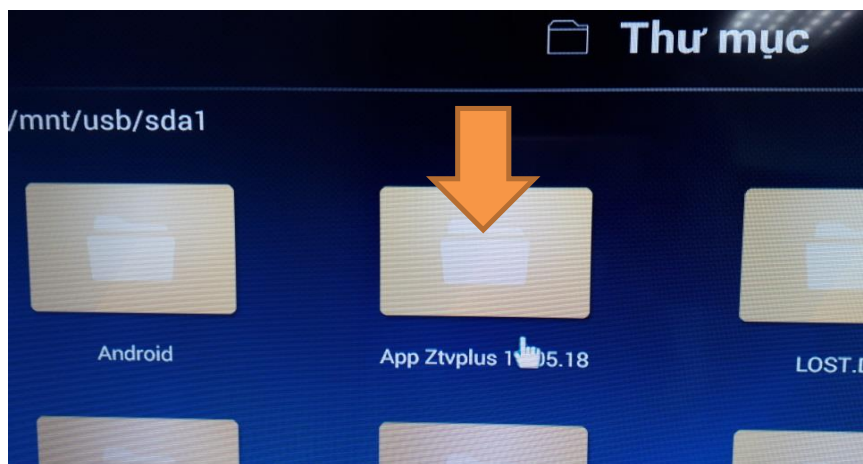

Bước 2: Trong Thư mục chọn tiếp vào **Folder** đã chép file ZtvPlus.apk