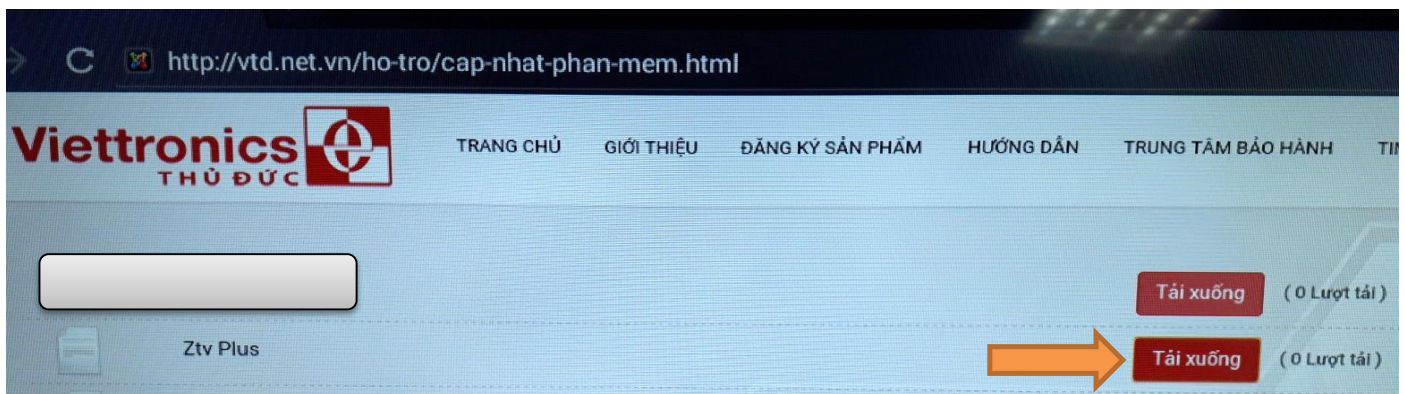

## CÁCH 1: HƯỚNG DẪN CÀI ĐẶT APP ZTVPLUS TRỰC TIẾP TRÊN TV SMART VIETTRONICS

**Bước 1:** Từ giao diện Smart chính của TV, Bấm mũi tên qua phải và nhấn OK (Enter) Vào **Trình duyệt** web trên TV

**Bước 2:** Nhấn vào thanh duyệt web như hình rồi gõ: **vtd.net.vn** và làm theo thứ tự hình

**Bước 3:** Khi gõ xong vtd.net.vn bấm OK (Enter) vào **Tìm**

**Bước 4:** Sau khi Tìm sẽ vào trang Web như hình rồi bấm tiếp vào **TRUNG TÂM CSKH**

**Bước 5:** Bấm mũi tên xuống tới vị trí Software & Firmware

**Bước 6:** Bấm mũi tên xuống tới vị trí Tải xuống của Ztv Plus và bấm OK (Enter)

**Bước 7:** Bấm OK để tiến hành tải xuống

**Bước 8:** Nhấn **Exit** để thoát khỏi Trình duyệt ra trang Smart chính Bấm vào **Danh sách ứng dụng**