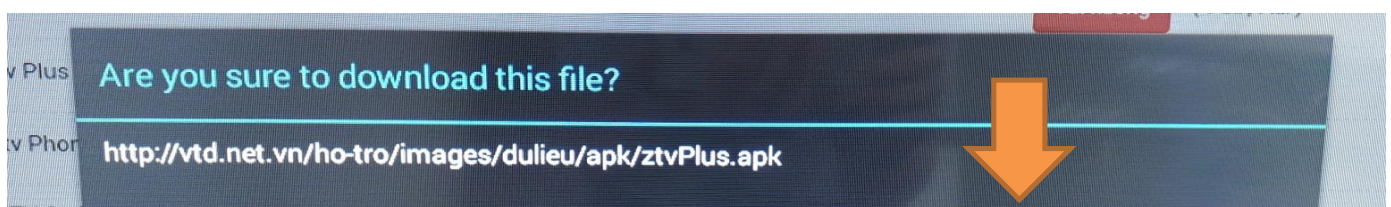

**Bước 3:** Khi gõ xong vtd.net.vn bấm OK (Enter) vào **Tìm**

**Bước 4:** Sau khi Tìm sẽ vào trang Web như hình rồi bấm tiếp vào **TRUNG TÂM CSKH**

**Bước 5:** Bấm mũi tên xuống tới vị trí Software & Firmware

**Bước 6:** Bấm mũi tên xuống tới vị trí Tải xuống của Ztv Plus và bấm OK (Enter)

**Bước 7:** Bấm OK để tiến hành tải xuống

**Bước 8:** Nhấn **Exit** để thoát khỏi Trình duyệt ra trang Smart chính Bấm vào **Danh sách ứng dụng**