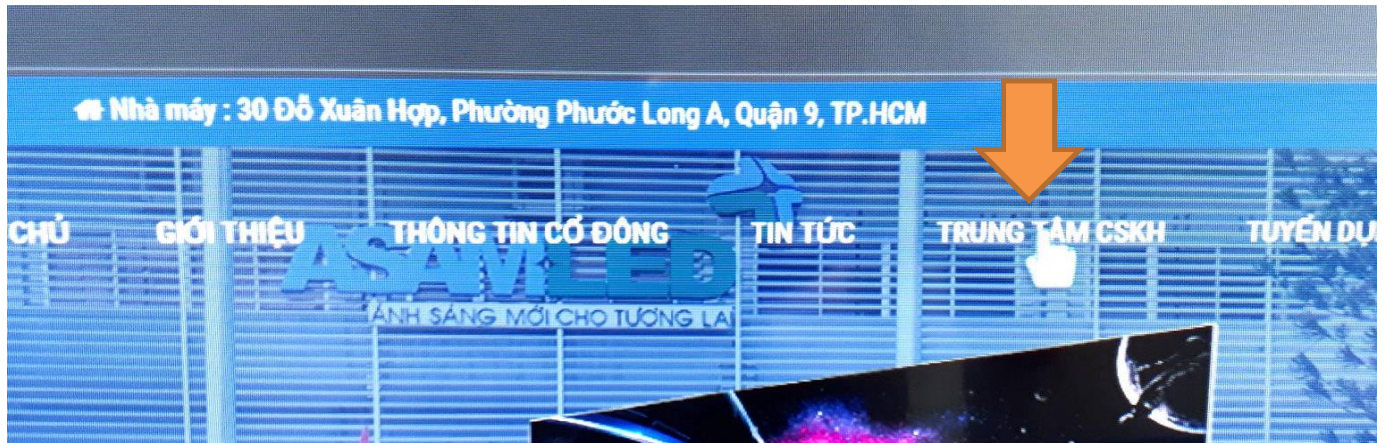

## CÁCH 1: HƯỚNG DẪN CÀI ĐẶT APP ZTVPLUS TRỰC TIẾP TRÊN TV SMART VIETTRONICS

**Bước 1:** Từ giao diện Smart chính của TV, Bấm mũi tên qua phải và nhấn OK (Enter) Vào **Trình duyệt** web trên TV

**Bước 2:** Nhấn vào thanh duyệt web như hình rồi gõ: **vtd.net.vn** và làm theo thứ tự hình

**Bước 3:** Khi gõ xong vtd.net.vn bấm OK (Enter) vào **Tìm**

**Bước 4:** Sau khi Tìm sẽ vào trang Web như hình rồi bấm tiếp vào **TRUNG TÂM CSKH**

**Bước 5:** Bấm mũi tên xuống tới vị trí Software & Firmware