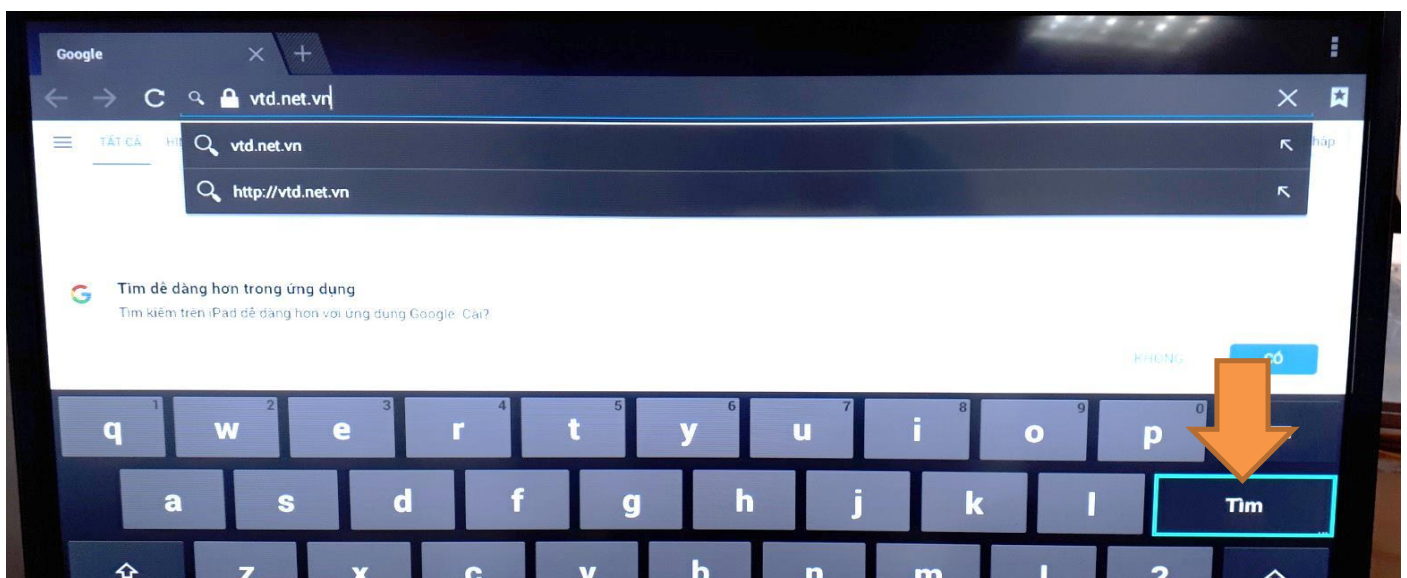

## CÁCH 1: HƯỚNG DẪN CÀI ĐẶT APP ZTVPLUS TRỰC TIẾP TRÊN TV SMART VIETTRONICS

**Bước 1:** Từ giao diện Smart chính của TV, Bấm mũi tên qua phải và nhấn OK (Enter) Vào **Trình duyệt** web trên TV

**Bước 2:** Nhấn vào thanh duyệt web như hình rồi gõ: **vtd.net.vn** và làm theo thứ tự hình

**Bước 3:** Khi gõ xong vtd.net.vn bấm OK (Enter) vào **Tìm**

**Bước 4:** Sau khi Tìm sẽ vào trang Web như hình rồi bấm tiếp vào **TRUNG TÂM CSKH**

**Bước 5:** Bấm mũi tên xuống tới vị trí Software & Firmware