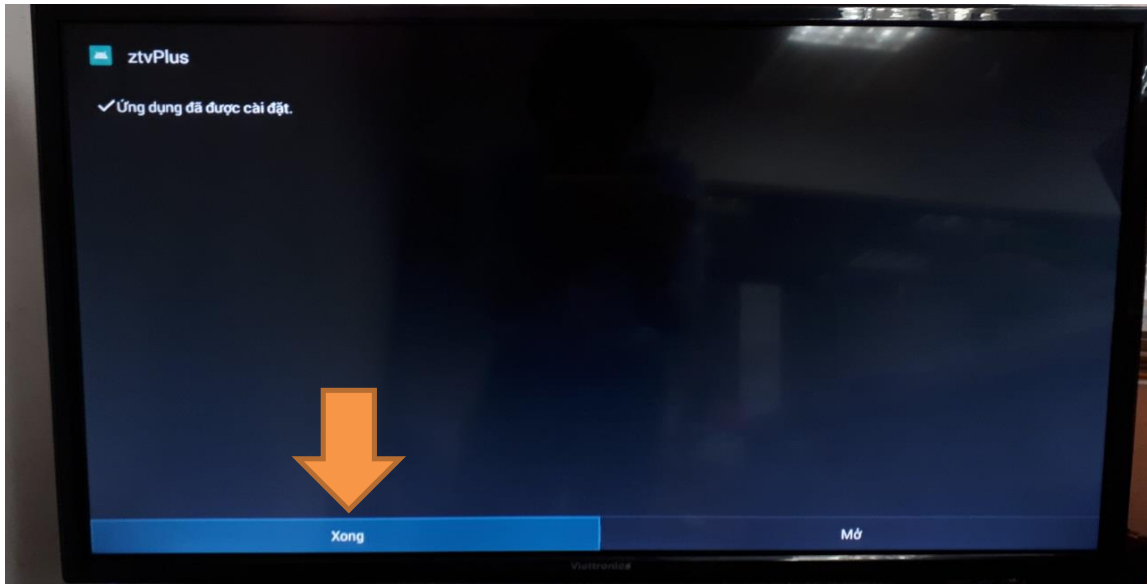

**Bước 9:** Khi vào Danh sách ứng dụng chọn vào biểu tượng **Nội dung tải xuống**

**Bước 10:** Trong Nội dung tải xuống có file **ztvPlus.apk** và bấm OK vào **Cài đặt**

Ứng dụng đang cài đặt

Đã cài đặt Xong ZtvPlus, nhấn OK vào chữ **Xong**

Sau khi cài ZtvPlus xong, trong Danh sách ứng dụng xuất hiện Icon như hình