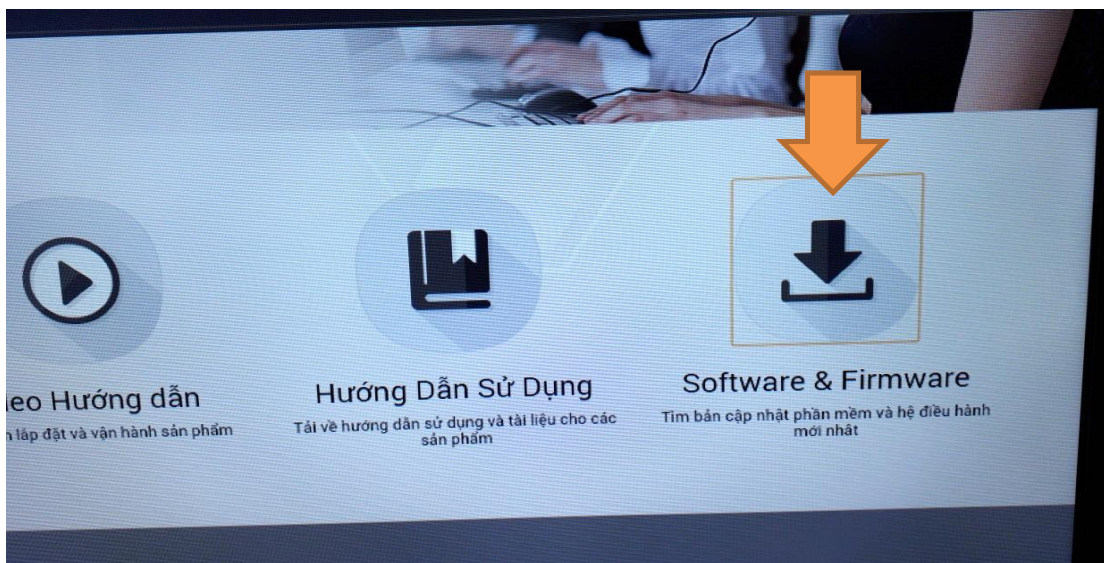

## CÁCH 1: HƯỚNG DẪN CÀI ĐẶT APP ZTVPLUS TRỰC TIẾP TRÊN TV SMART VIETTRONICS

**Bước 1:** Từ giao diện Smart chính của TV, Bấm mũi tên qua phải và nhấn OK (Enter) Vào **Trình duyệt** web trên TV

**Bước 2:** Nhấn vào thanh duyệt web như hình rồi gõ: **vtd.net.vn** và làm theo thứ tự hình

**Bước 3:** Khi gõ xong vtd.net.vn bấm OK (Enter) vào **Tìm**

**Bước 4:** Sau khi Tìm sẽ vào trang Web như hình rồi bấm tiếp vào **TRUNG TÂM CSKH**

**Bước 5:** Bấm mũi tên xuống tới vị trí Software & Firmware

**Bước 6:** Bấm mũi tên xuống tới vị trí Tải xuống của Ztv Plus và bấm OK (Enter)

**Bước 7:** Bấm OK để tiến hành tải xuống

**Bước 8:** Nhấn **Exit** để thoát khỏi Trình duyệt ra trang Smart chính Bấm vào **Danh sách ứng dụng**