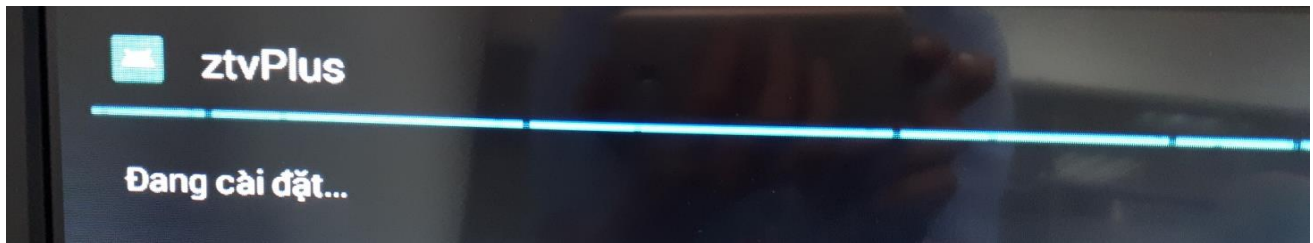

Ứng dụng đang cài đặt

Đã cài đặt Xong ZtvPlus, nhấn OK vào chữ **Xong**