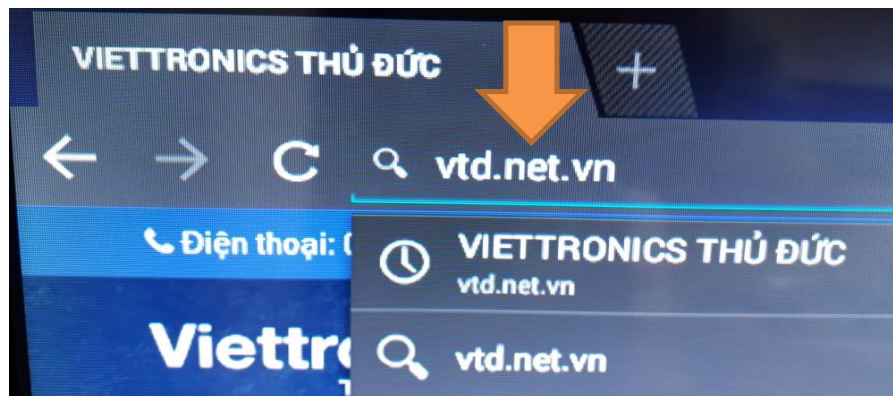

# HƯỚNG DẪN CÀI ĐẶT APP ZTVPLUS CHO TV SMART VIETTRONICS

## CÁCH 1: HƯỚNG DẪN CÀI ĐẶT APP ZTVPLUS TRỰC TIẾP TRÊN TV SMART VIETTRONICS

**Bước 1:** Từ giao diện Smart chính của TV, Bấm mũi tên qua phải và nhấn OK (Enter) Vào **Trình duyệt** web trên TV

**Bước 2:** Nhấn vào thanh duyệt web như hình rồi gõ: **vtd.net.vn** và làm theo thứ tự hình