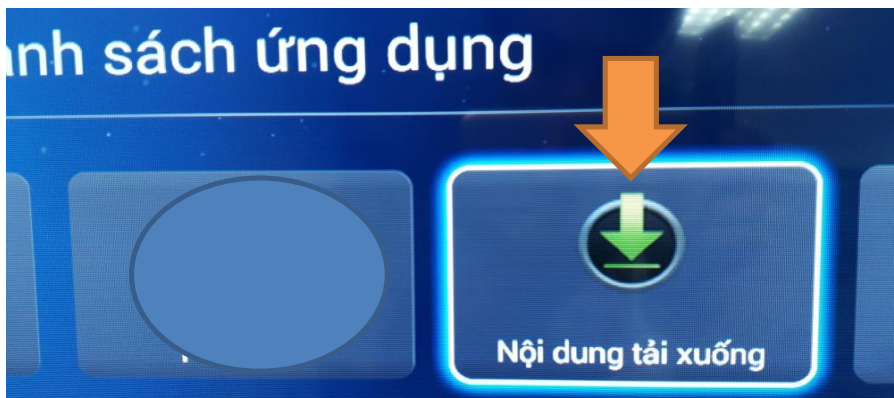

**Bước 6:** Bấm mũi tên xuống tới vị trí Tải xuống của Ztv Plus và bấm OK (Enter)

**Bước 7:** Bấm OK để tiến hành tải xuống

**Bước 8:** Nhấn **Exit** để thoát khỏi Trình duyệt ra trang Smart chính Bấm vào **Danh sách ứng dụng**

**Bước 9:** Khi vào Danh sách ứng dụng chọn vào biểu tượng **Nội dung tải xuống**

**Bước 10:** Trong Nội dung tải xuống có file **ztvPlus.apk** và bấm OK vào **Cài đặt**

Ứng dụng đang cài đặt

Đã cài đặt Xong ZtvPlus, nhấn OK vào chữ **Xong**